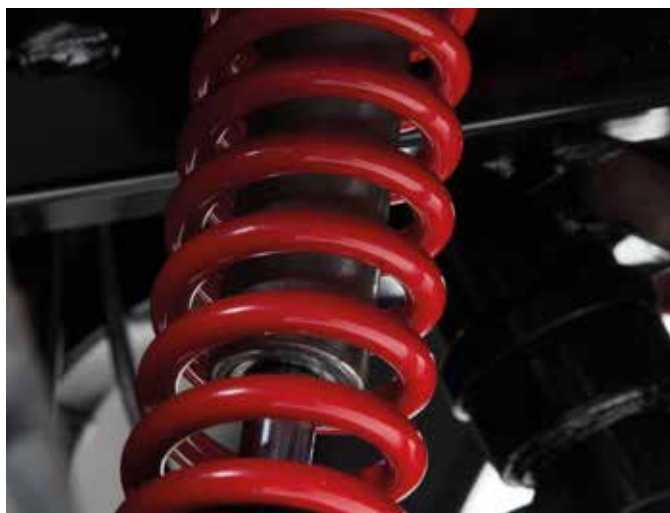

Suspensions améliorées

Pour une conduite plus douce et plus confortable, même sur terrain varié.