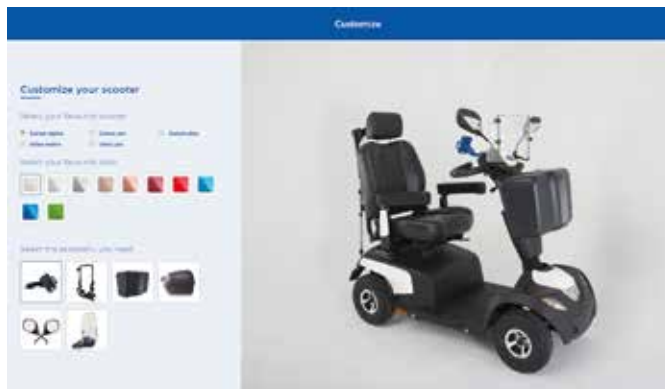

Design compact et moderne

Conçu avec comme critères principaux le confort et la précision, le **Comet ^{Pro}** offre une maniabilité et un contrôle exceptionnels, même dans les espaces étroits. Ses poignées ergonomiques assurent une conduite optimale pour un trajet plus relaxant et plus agréable.

Réglage de la colonne de direction

Les utilisateurs peuvent facilement régler la colonne de direction en angle grâce au levier.

Poignées de direction ergonomiques

Les nouvelles poignées de direction sont ergonomiques pour offrir une conduite confortable avec une bonne traction et une bonne stabilité.

Écran LCD intuitif

Facile à comprendre, cet écran affiche des informations pendant votre conduite comme l'heure, la vitesse et le niveau de batteries.

Feux de stop

S'allument automatiquement, lors de la décélération et le freinage.

Levier de débrayage

Ce levier empêche le scooter de partir accidentellement en roue libre.

Réducteur de la vitesse automatique

Le scooter ralentit dans les virages pour un maximum de sécurité.

Personnalisez votre scooter grâce aux différents coloris de carénages et accessoires